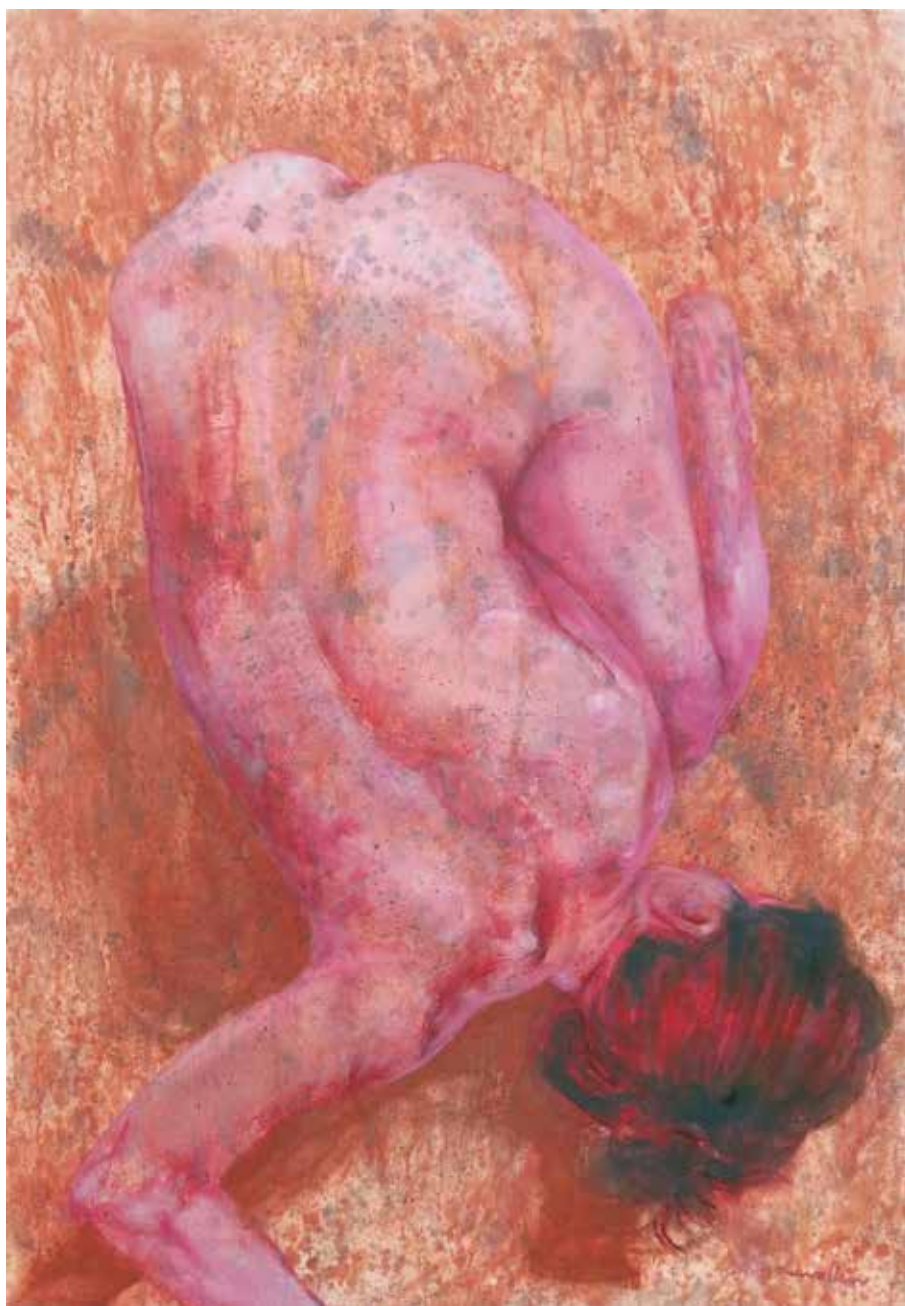

BUENOS AIRES
□ Fine Arts □

Galería de Arte ~ Art Gallery

Desnudos Inéditos

Julio Lavallén

Martín Palottini

Eduardo Silberstein

■ Julio Lavallén ■

Otoño
Óleo sobre lienzo - Año: 2015
Medidas: 130 x 90 cm

■ Martín Palottini ■

El otro lado del tapiz II
Lápiz, dorado a la hoja e hilo bordado sobre papel - Año: 2015
Medidas: 50 x 50 cm

■ Eduardo Silberstein ■

Sin título
Acrílico sobre tela - Año: 2014
Medidas: 70 x 110 cm